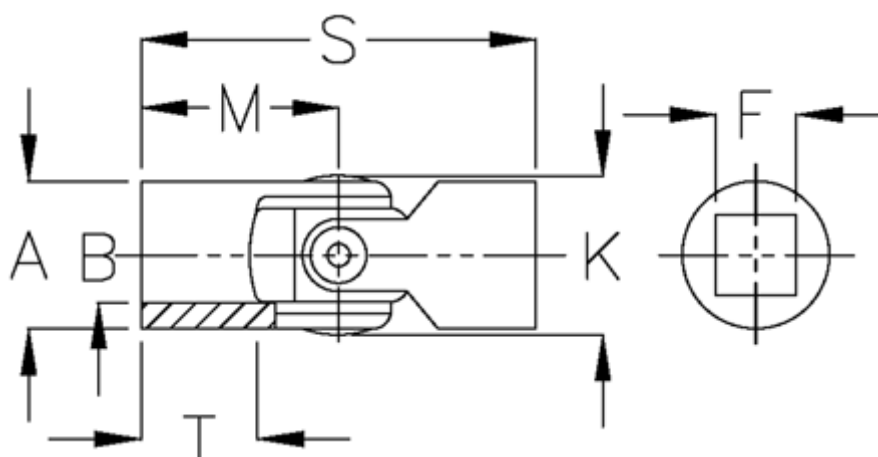

Varenummer: 07720414

Beskrivelse: Enkelt krydsled med glideleje, kort udg
0.720.414

Mål

A	= 20
F	= 8
K	= 21.5
M	= 24.0
MD max. Nm	= 20
s	= 48
T	= 13